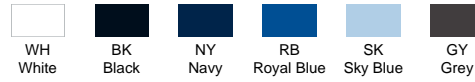

**CASUAL & BUSINESS SHIRT**  
SHAPOPSS

**COLOURS**

**CHARACTERISTICS**

Poplin - 65% polyester / 35% cotton

Button down collar. Front pocket.

**SIZE**

EU	S	M	L	XL	XXL	3XL	4XL
Width	53,5 cm 20.9"	56 cm 22"	58,5 cm 22.8"	63,5 cm 24.8"	68,5 cm 26.8"	73,5 cm 28.7"	78,5 cm 30.7"
Length	79 cm 31.1"	80 cm 31.5"	81 cm 31.9"	82 cm 32.3"	83 cm 32.7"	84 cm 33.1"	85 cm 33.5"