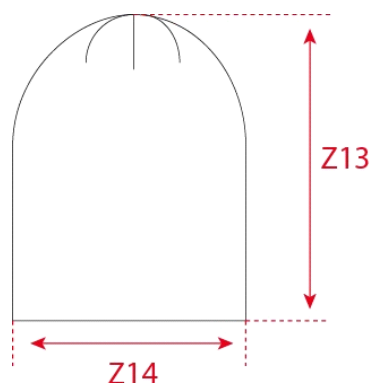

## measurement table (cm)

	One Size
Z13	30
Z14	26,5

Z13 BEANIE LENGTH

Z14 BEANIE WIDTH