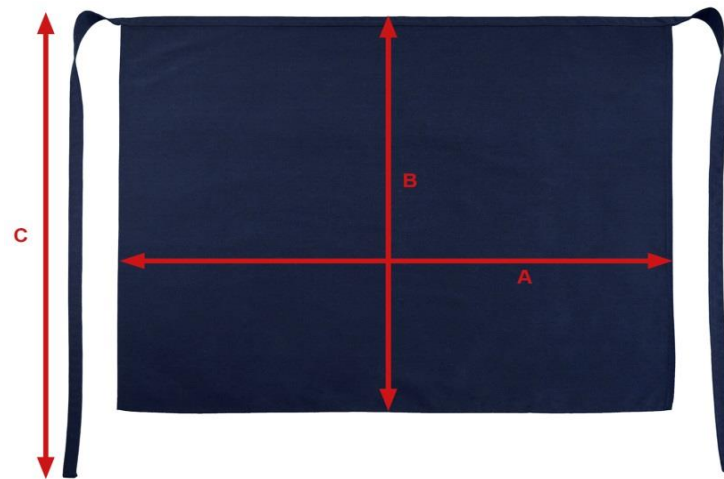

Measurement Chart

JG13 - 'Rome' Medium Length Bistro Apron

Position	in cm
A	100
B	78
C	100

24.02.2017

bistro
by
jassz