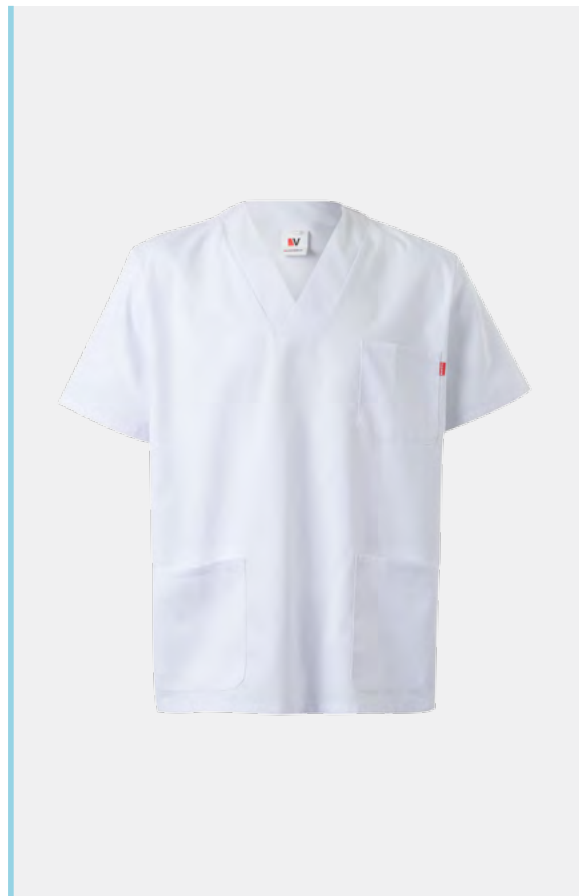

587

Long Sleeve Scrub Top

- V-neck
- Side slits
- **Three pockets:** 3 patch pockets

Twill. 65% polyester - 35% cotton / 190 gsm

2XS / XS / S / M / L / XL / 2XL / 3XL / 4XL

07

07 White

| Sizes | Centre back length | Chest 1/2 |
|-------|--------------------|-----------|
| 2XS | 66,7 | 45,5 |
| XS | 68,6 | 49,5 |
| S | 70,5 | 53,5 |
| M | 72,4 | 57,5 |
| L | 74,3 | 61,5 |
| XL | 76,2 | 65,5 |
| 2XL | 78,1 | 69,5 |
| 3XL | 80 | 73,5 |
| 4XL | 81,9 | 77,5 |

Dimensions in cm.

- **A:** Centre back length
- **B:** Chest 1/2