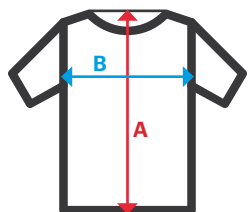

587

Long Sleeve Scrub Top

- V-neck
- Side slits
- **Three pockets:** 3 patch pockets

Twill. 65% polyester - 35% cotton / 190 gsm

2XS / XS / S / M / L / XL / 2XL / 3XL / 4XL

07

07 White

| Sizes | Centre back length | Chest 1/2 |
|-------|--------------------|-----------|
| 2XS | 66,7 | 45,5 |
| XS | 68,6 | 49,5 |
| S | 70,5 | 53,5 |
| M | 72,4 | 57,5 |
| L | 74,3 | 61,5 |
| XL | 76,2 | 65,5 |
| 2XL | 78,1 | 69,5 |
| 3XL | 80 | 73,5 |
| 4XL | 81,9 | 77,5 |

Dimensions in cm.

- **A:** Centre back length
- **B:** Chest 1/2