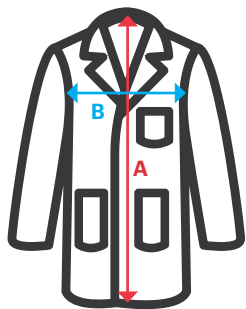

539005

Unisex 100% cotton lab coat

- Front metallic snap button closure
- Back vent
- Elastic cuffs
- Back safety seam
- **Three pockets:** 3 patch pockets
- *Measurements: Length 95 cm*

Twill. 100% cotton / 190 gsm

XS / S / M / L / XL / 2XL / 3XL

07

07 White

100% Cotton

Sizes	Centre back length	Chest 1/2
XS	93	48,7
S	93,9	52,7
M	94,8	56,6
L	95,7	60,6
XL	96,6	64,6
2XL	97,5	68,6
3XL	98,4	72,6

Dimensions in cm.

- **A:** Centre back length
- **B:** Chest 1/2