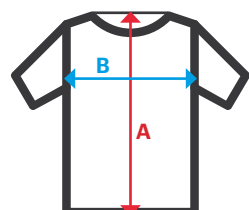

432

Jaleca de cozinha manga curta

- Fecho central cruzado duplo com botões
- Gola de tira
- Sem costura lateral
- Botão extra
- **Um bolso:** 1 bolso de chapa no peito

Tecido plano. 65% poliéster - 35% algodão / 175 gr/m²

44 / 46 / 48 / 50 / 52 / 54 / 56 / 58 / 60 / 62 / 64

07

00

07 Branco / 00 Preto

Sizes	Centre back length	Chest 1/2
44	69,5	52
46	70	54
48	70,5	56
50	71	58
52	71,5	60
54	72	62
56	72,5	64
58	73	66
60	73,5	68
62	74	70
64	74,5	72

Dimensions in cm.

- **A:** Centre back length
- **B:** Chest 1/2