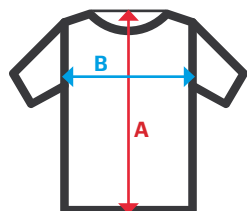

405502

T-shirt homem

- Gola canelada

Jersey. 100% algodão / 180 gr/m²

S / M / L / XL / 2XL

07

00

07 Branco / 00 Preto

 100% Cotton

Sizes	Centre back length	Chest 1/2
S	68	48
M	70,5	52
L	73	56
XL	75,5	60
2XL	78	64

Dimensions in cm.

- **A:** Centre back length
- **B:** Chest 1/2