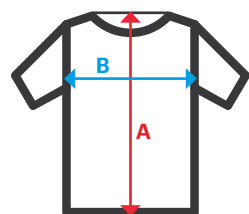

405201

Jaleca de cozinha manga curta

- Fecho central cruzado duplo com botões
- Gola tira
- Sem costura lateral
- **Um bolso:** 1 bolso de chapa no peito

Popelina. 65% poliéster - 35% algodão / 110 gr/m²

XS / S / M / L / XL / 2XL / 3XL

07

00

07 Branco / 00 Preto

Sizes	Centre back length	Chest 1/2
XS	68,5	48
S	69,5	52
M	70,5	56
L	71,5	60
XL	72,5	64
2XL	73,5	68
3XL	74,5	72

Dimensions in cm.

- **A:** Centre back length
- **B:** Chest 1/2