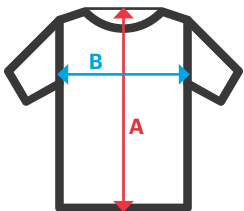

305615

Two-tone long sleeve cotton T-shirt

- Ribbed round neck, in contrasting colour
- Reflective tape on torso and sleeves
- Herringbone neck tape
- Ribbed cuffs

Piqué. 55% cotton - 45% polyester / 150 gsm

S / M / L / XL / 2XL / 3XL / 4XL / 5XL

08 20 61 20 02 20 61 19

08 Grey + 20 Neon Yellow / 61 Navy Blue+ 20 Neon Yellow /
02 Green + 20 Neon Yellow / 61 Navy Blue+ 19 Neon Orange

Sizes	Centre back length	Chest 1/2
S	68,5	47,5
M	70,5	51,5
L	72,5	55,5
XL	74,5	59,5
2XL	76,5	63,5
3XL	78,5	67,5
4XL	80,5	71,5
5XL	82,5	75,5

Dimensions in cm.

- **A:** Centre back length
- **B:** Chest 1/2