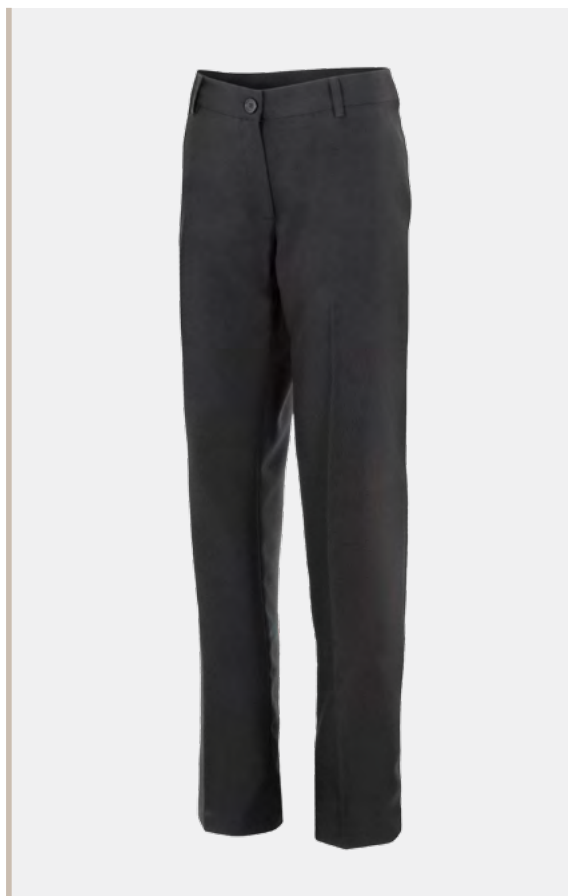

303

Calças de sala mulher

- Fecho central com fecho de correr e botão
- Costura dupla interior de segurança
- Cós reforçado com entretela
- Tecido elástico e antirrugas
- Pinças traseiras

Tecido plano. 100% poliéster / 180 gr/m²

36 / 38 / 40 / 42 / 44 / 46 / 48 / 50

00 01

00 Preto / 01 Azul Marinho

Sizes	Total length	Waist stretched 1/2
36	106	37,5
38	106,5	39,5
40	107	41,5
42	107,5	43,5
44	108	45,5
46	108,5	47,5
48	109	49,5
50	109,5	51,5