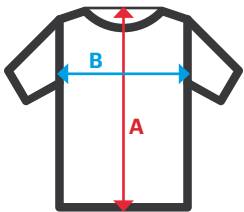

**Outer microfiber.** 100% polyester / 95 gsm

**Lining.** 100% polyester / 60 gsm

**Wadding.** 100% polyester / 180 gsm

S / M / L / XL / 2XL / 3XL

07 White / 08 Grey / 00 Black / 61 Navy Blue

Sizes	Centre back length	Chest 1/2
S	70	55
M	72	59
L	74	63
XL	76	67
2XL	78	71
3XL	80	75

Dimensions in cm.

- **A:** Centre back length
- **B:** Chest 1/2